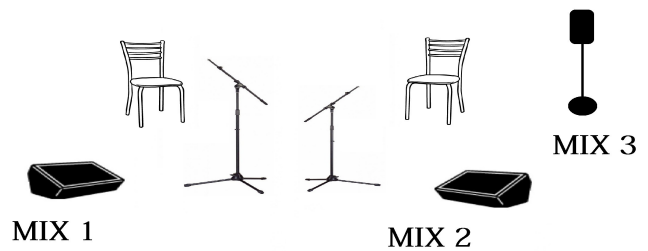

1	MIX 1	CANTAOR	d&b M2 - M6
2	MIX 2	GUITARRA	d&b M2 - M6
3	MIX 3	GUITARRA 2	GENELEC 8030 - 8040
4	MIX 4		
5	MIX 5	BACK L	d&b E5 - E6
6	MIX 6	BACK R	d&b E5 - E6
7	MIX 7	SF L	d&b E5 - E6
8	MIX 8	SF R	d&b E5 - E6
9	FRONT		
10			
11			
12	SUBS		
13	PLATE		
14	ROOM		
15	HALL		
16	HALL		

STAGE PLOT ENCENDIDAS

■ MIX 5
BACK L

MIX 6 ■
BACK R

■ SF L
MIX 7

SF R ■
MIX 8

CONTACTO: JULIO GÓMEZ BORBA
TEL: +34 630 672 630
MAIL: gomezborba@hotmail.com